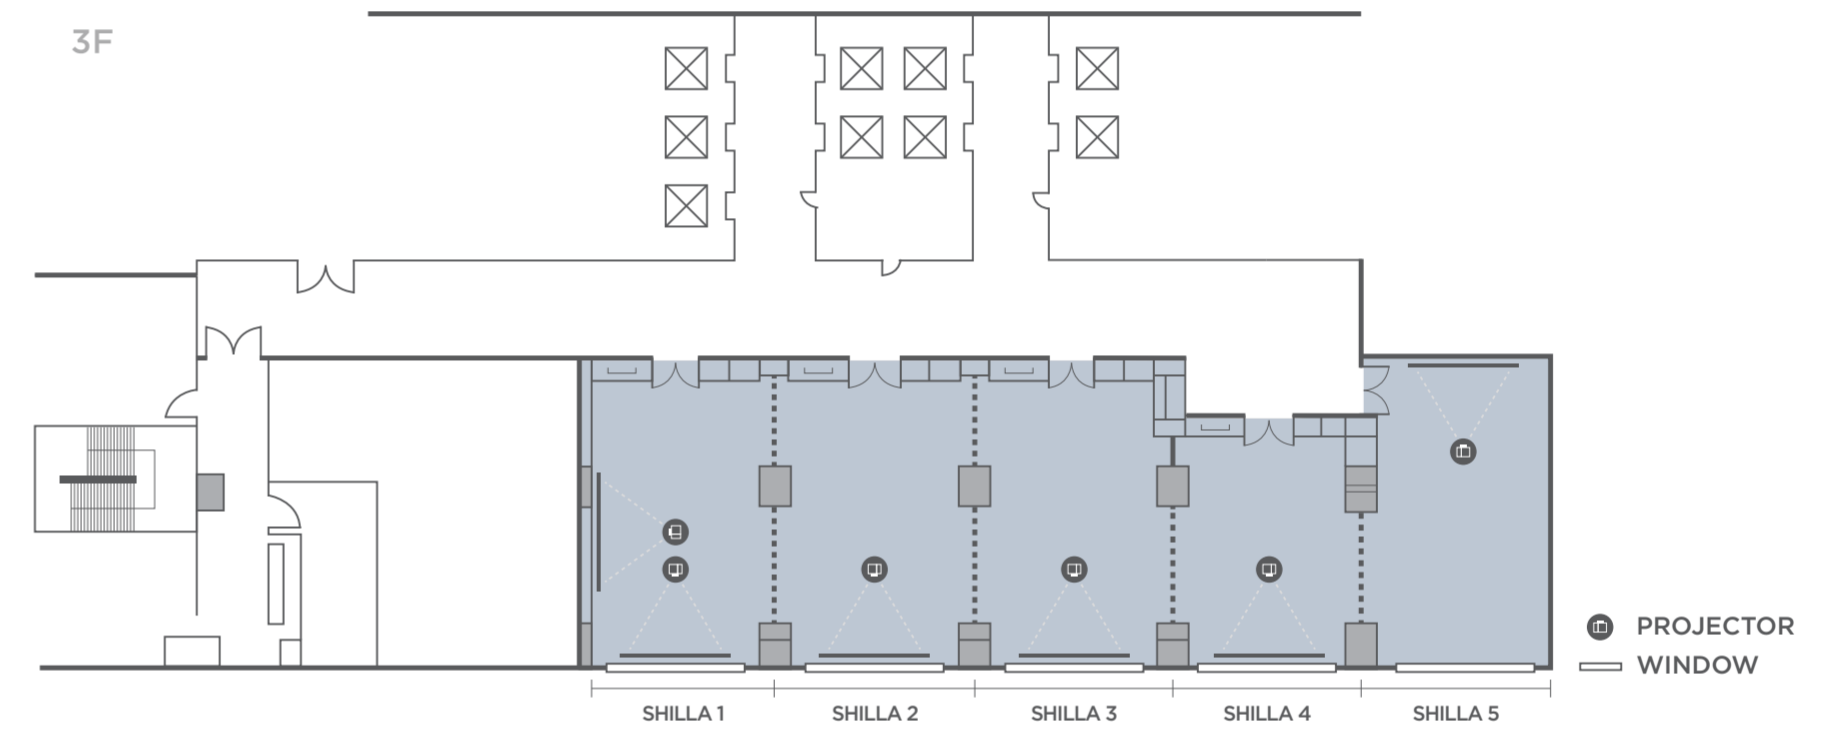

SHILLA ROOMS

The Shilla rooms feature modern audio visual equipment, high-speed internet, large-screen TVs, and excellent sound proofing. Ideal for VIP meetings and breakout sessions. The Shilla rooms 1+2+3 are 270 square meters in size and can accommodate up to 396 people, which makes it suitable for breakout sessions. Shilla room 4 is 68 square meters in size and can accommodate up to 90 people, making it ideal for VIP meetings. Shilla room 5 is 94 square meters in size and can accommodate up to 20 people.

서울드래곤시티 노보텔 3층에 위치한 5개의 신라 룸은 행사에 따라 디테일한 맞춤 연출이 가능해 어떤 중소 규모 미팅에도 적합합니다. 신라 룸 1+2+3의 경우 최대 396명까지 수용 가능한 270m² 규모이며, 첨단 시청각 장비를 갖춰 브레이크아웃 세션이 가능합니다. 신라 룸 4는 최대 90명까지 수용 가능한 68m² 규모의 미팅룸으로, VIP 미팅에 최적화된 공간입니다.

Location	Name	Surface (m ²)	Dimension L x W x H (m)	Capacities by Seating Type				
				Banquet	Classroom	Hollow	U-shape	Theater
Novotel 3F	Shilla 1	90	11.5 x 7.8 x 3	50	72	36	30	132
	Shilla 2	90	11.5 x 7.8 x 3	50	72	36	30	132
	Shilla 3	90	11.5 x 7.8 x 3	50	72	36	30	132
	Shilla 1 + 2 + 3	270	11.5 x 23.4 x 3	150	216	72	66	396
	Shilla 4	68	9 x 7.5 x 3	40	54	24	21	90
	Shilla 5	90	11.5 x 7.8 x 3	50	72	36	30	132