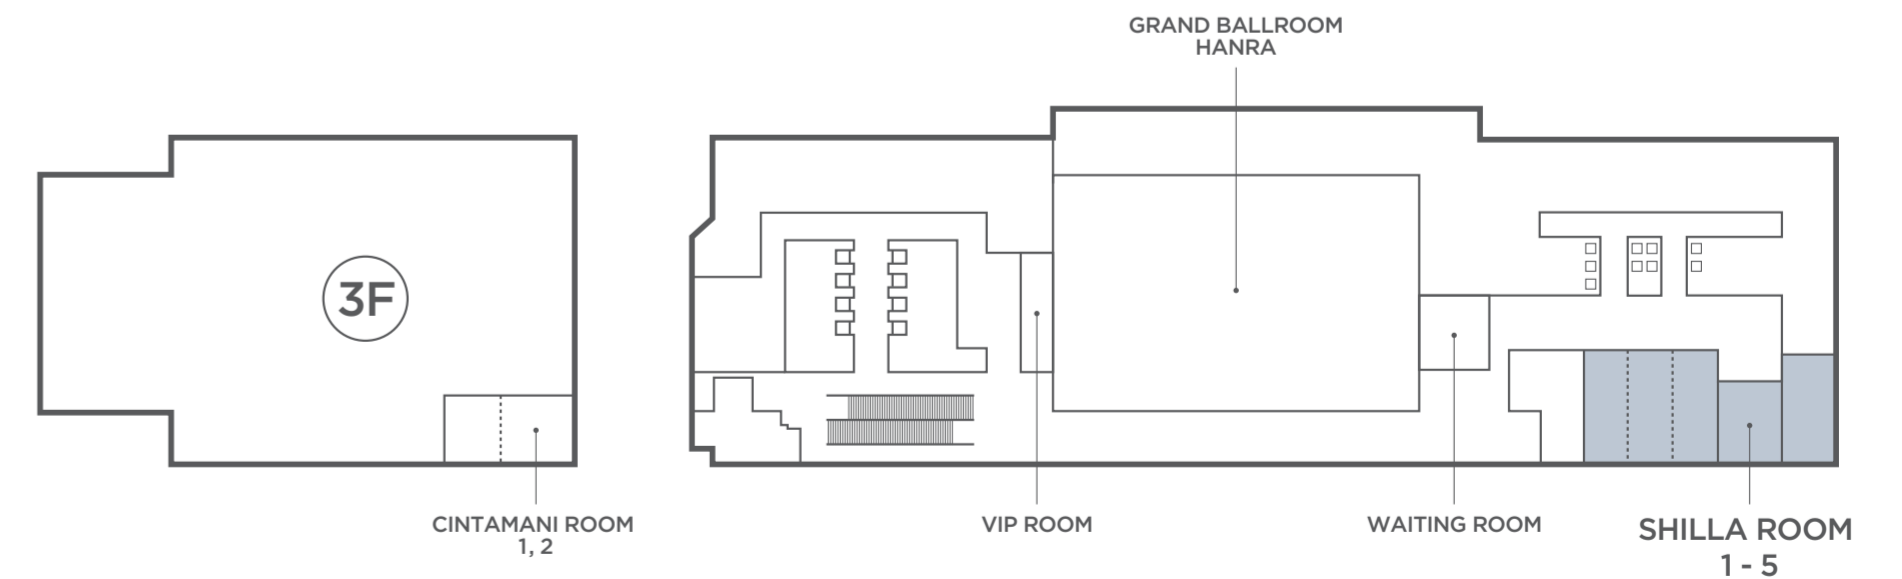

SHILLA ROOMS

The Shilla rooms feature modern audio visual equipment, high-speed internet, large-screen TVs, and excellent sound proofing. Ideal for VIP meetings and breakout sessions. The Shilla rooms 1+2+3 are 270 square meters in size and can accommodate up to 396 people, which makes it suitable for breakout sessions. Shilla room 4 is 68 square meters in size and can accommodate up to 90 people, making it ideal for VIP meetings. Shilla room 5 is 94 square meters in size and can accommodate up to 20 people.

서울드래곤시티 노보텔 3층에 위치한 5개의 신라 룸은 행사에 따라 디테일한 맞춤 연출이 가능해 어떤 중소 규모 미팅에도 적합합니다. 신라 룸 1+2+3의 경우 최대 396명까지 수용 가능한 270m² 규모이며, 첨단 시청각 장비를 갖춰 브레이크아웃 세션이 가능합니다. 신라 룸 4는 최대 90명까지 수용 가능한 68m² 규모의 미팅룸으로, VIP 미팅에 최적화된 공간입니다.

Location	Name	Surface (m ²)	Dimension L x W x H (m)	Capacities by Seating Type				
				Banquet	Classroom	Hollow	U-shape	Theater
Novotel 3F	Shilla 1	90	11.5 x 7.8 x 3	50	72	36	30	132
	Shilla 2	90	11.5 x 7.8 x 3	50	72	36	30	132
	Shilla 3	90	11.5 x 7.8 x 3	50	72	36	30	132
	Shilla 1 + 2 + 3	270	11.5 x 23.4 x 3	150	216	72	66	396
	Shilla 4	68	9 x 7.5 x 3	40	54	24	21	90
	Shilla 5	90	11.5 x 7.8 x 3	50	72	36	30	132